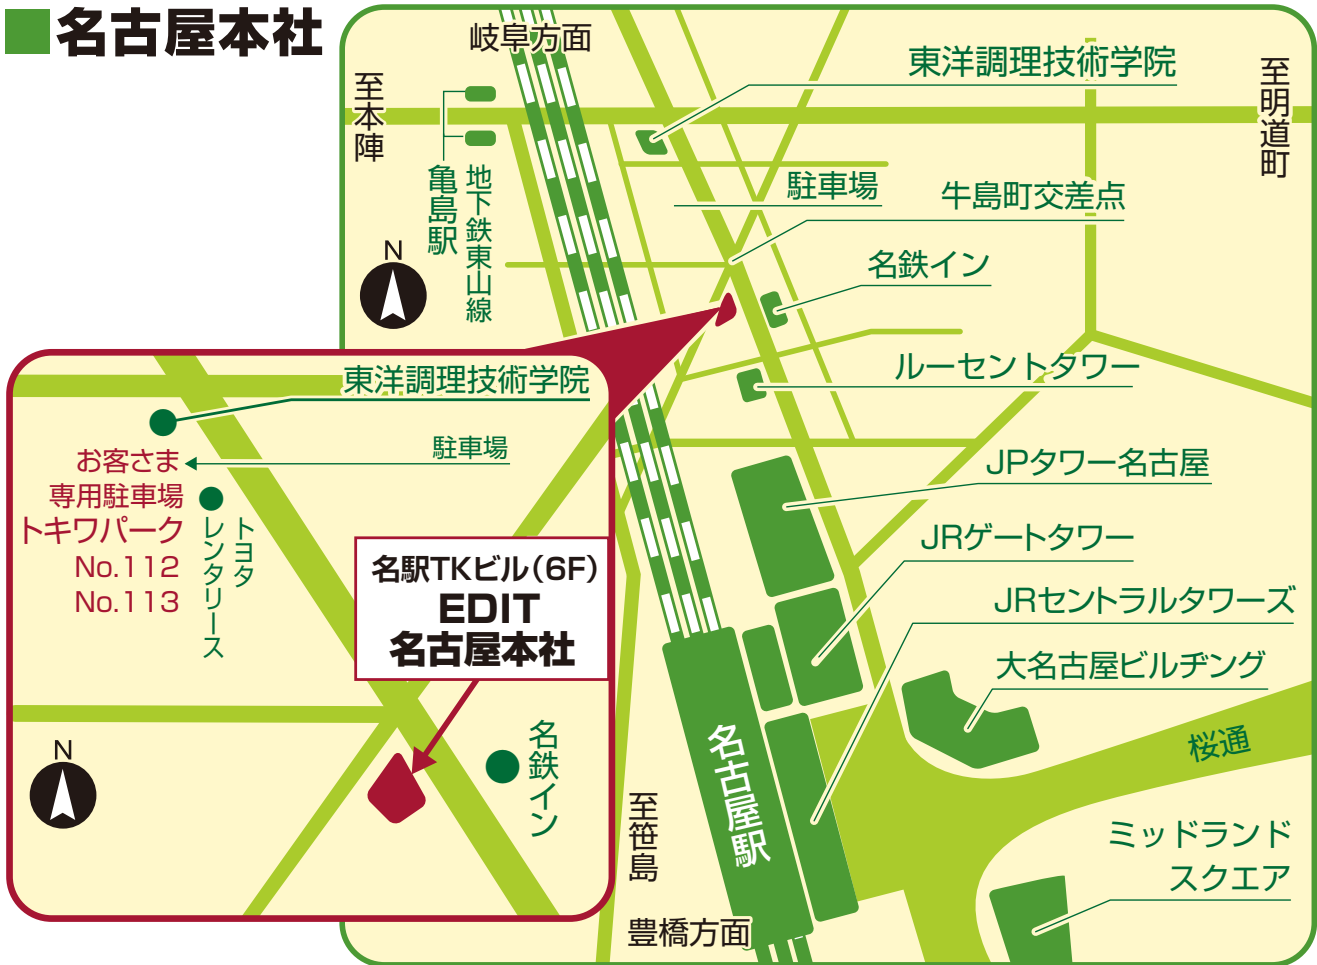

株式会社エディット

地図・駐車場(名古屋)のご案内

〒451-0046 名古屋市西区牛島町5-2 名駅TKビル6F
TEL 052-586-0631(代) FAX 052-586-0632

【東京オフィス】〒162-0822 東京都新宿区下宮比町2-28 飯田橋ハイタウン727号
TEL 03-5225-0981 FAX 03-3266-5072

【大阪オフィス】〒541-0041 大阪市中央区北浜3-5-19 淀屋橋ホワイトビル606号
TEL 06-6208-0501 FAX 06-6208-0502

<http://www.edit-jp.com/>

E-mail: info@edit-jp.com

名駅TKビル
(名古屋本社)

名古屋本社

東京オフィス

大阪オフィス